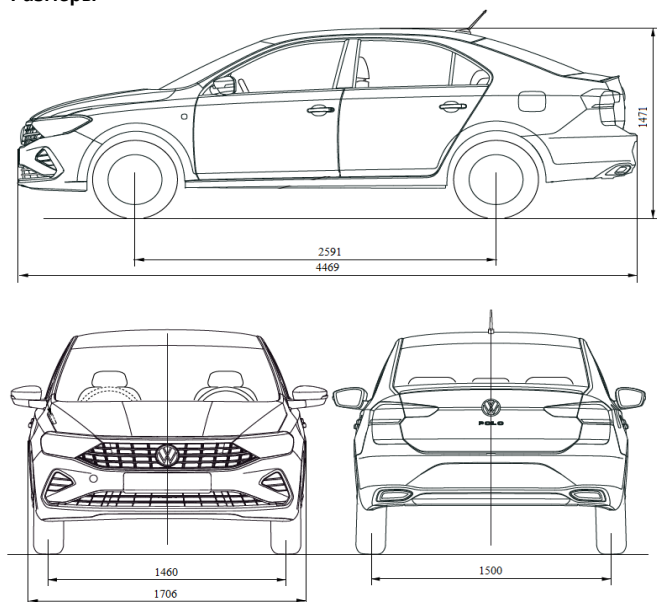

Технические характеристики

	Бензиновые двигатели		
	MPI 1598	MPI 1598	TSI 1395
Рабочий объем, куб. см.			
Макс. мощность кВт / л.с. / при оборотах/мин	66 / 90 / 4250-6000	81 / 110 / 5800	92 / 125 / 5000-6000
Макс. крутящий момент Нм / при оборотах/мин	155 / 3800-4000		200 / 1400 - 4000
Масса			
Снаряженная масса, кг	1185-1256	1195-1285	1246-1305
Технически допустимая максимальная масса, кг	1640	1650-1680	1700
Допуст. нагрузка на ось переднюю/заднюю, кг	840/850	850-880/850	900/850
Динамика			
Макс. скорость, км/ч	179	190 (187)	190
Время разгона 0-80км/ч / 0-100 км/ч, с.	11,4	10,7 (11,8)	9,2
Расход топлива			
в городском цикле, л/100км	8,4	8,4 (8,7)	7,7
в загородном цикле, л/100км	5,2	5,2 (5,4)	4,9
в смешанном цикле, л/100км	6,4	6,4 (6,6)	6,0
выбросы CO₂ в смешанном цикле, г/км	149	149 (154)	137
Прочие размеры			
Объем багажного отделения, л	530 / 550	530 / 550	530 / 550
Объем топливного бака, л	55	55	55

В скобках данные для АКП

Размеры

Данная брошюра носит исключительно информационный характер.

Для получения более подробной информации о комплектации и стоимости автомобиля обращайтесь к официальному дилеру Volkswagen.

Производитель сохраняет за собой право вносить любые изменения технических характеристик и оснащения отдельных комплектаций.