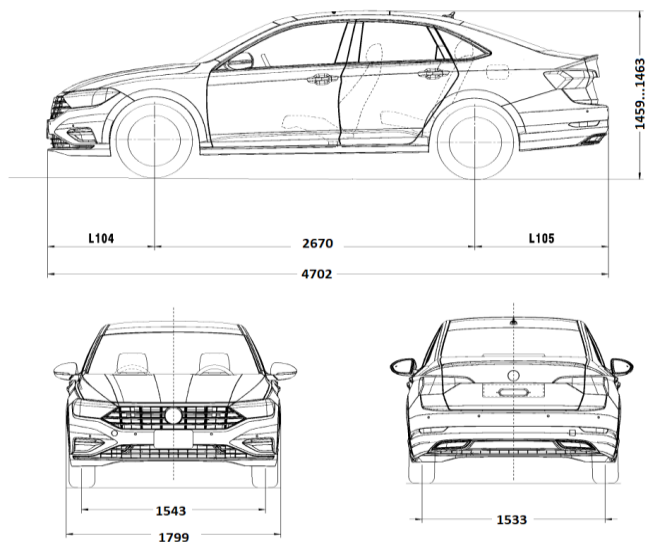

Volkswagen Jetta

Комплектации, цены и технические характеристики

Максимальная цена перепродажи действительна с 01.02.2021 (для автомобилей, произведенных с к.н. 02/21), цена указана в тенге

Код модели	BU32*	BU33*	BU34*
Комплектация	Origin	Respect	Status
Двигатель / Мощность кВт (л.с.) / Коробка передач:	Максимальная цена перепродажи на базовую модель, руб.		
MPI / 81 (110) / 5-МКП	8 726 000	9 426 000	
MPI / 81 (110) / 6-АКП	9 054 000	9 758 000	10 430 000
TSI / 110 (150) / 6-АКП			10 694 000
Экологический стандарт	Euro 5		
Гарантийные обязательства	Два года без ограничения пробега, третий год с ограничением 100 000 км		

Технические характеристики

Рабочий объем, л./куб. см.	1.6 / 1598	1.4 / 1395
Макс. мощность кВт / л.с. / при оборотах/мин.	81 / 110 / 5800	110 / 150 / 5000-6000
Макс. крутящий момент Нм / при оборотах/мин.	155 / 3800-4000	250 / 1500-3500
Масса		
Снаряженная масса, кг	1355-1450	1387-1495
Допуст. нагрузка на ось переднюю / заднюю, кг	900-940 / 940	900-990 / 940
Технически допустимая максимальная масса, кг	1790-1830	1830-1880
Расход топлива		
в городском цикле, л/100км	8,8 (8,1)	9,5
в загородном цикле, л/100км	5 (5,1)	5,0
в смешанном цикле, л/100км	6,4 (6,4)	6,7
выбросы CO₂ в смешанном цикле, г/км	133,6 (137,4)	135,7-164,1
Прочие размеры		
Объем топливного бака, л	50	50
Максимальный объем багажного отделения, л	510	510

* В скобках данные для АКП

Данная брошюра носит исключительно информационный характер.

Для получения более подробной информации о комплектации и стоимости автомобиля обращайтесь к официальному дилеру Volkswagen.